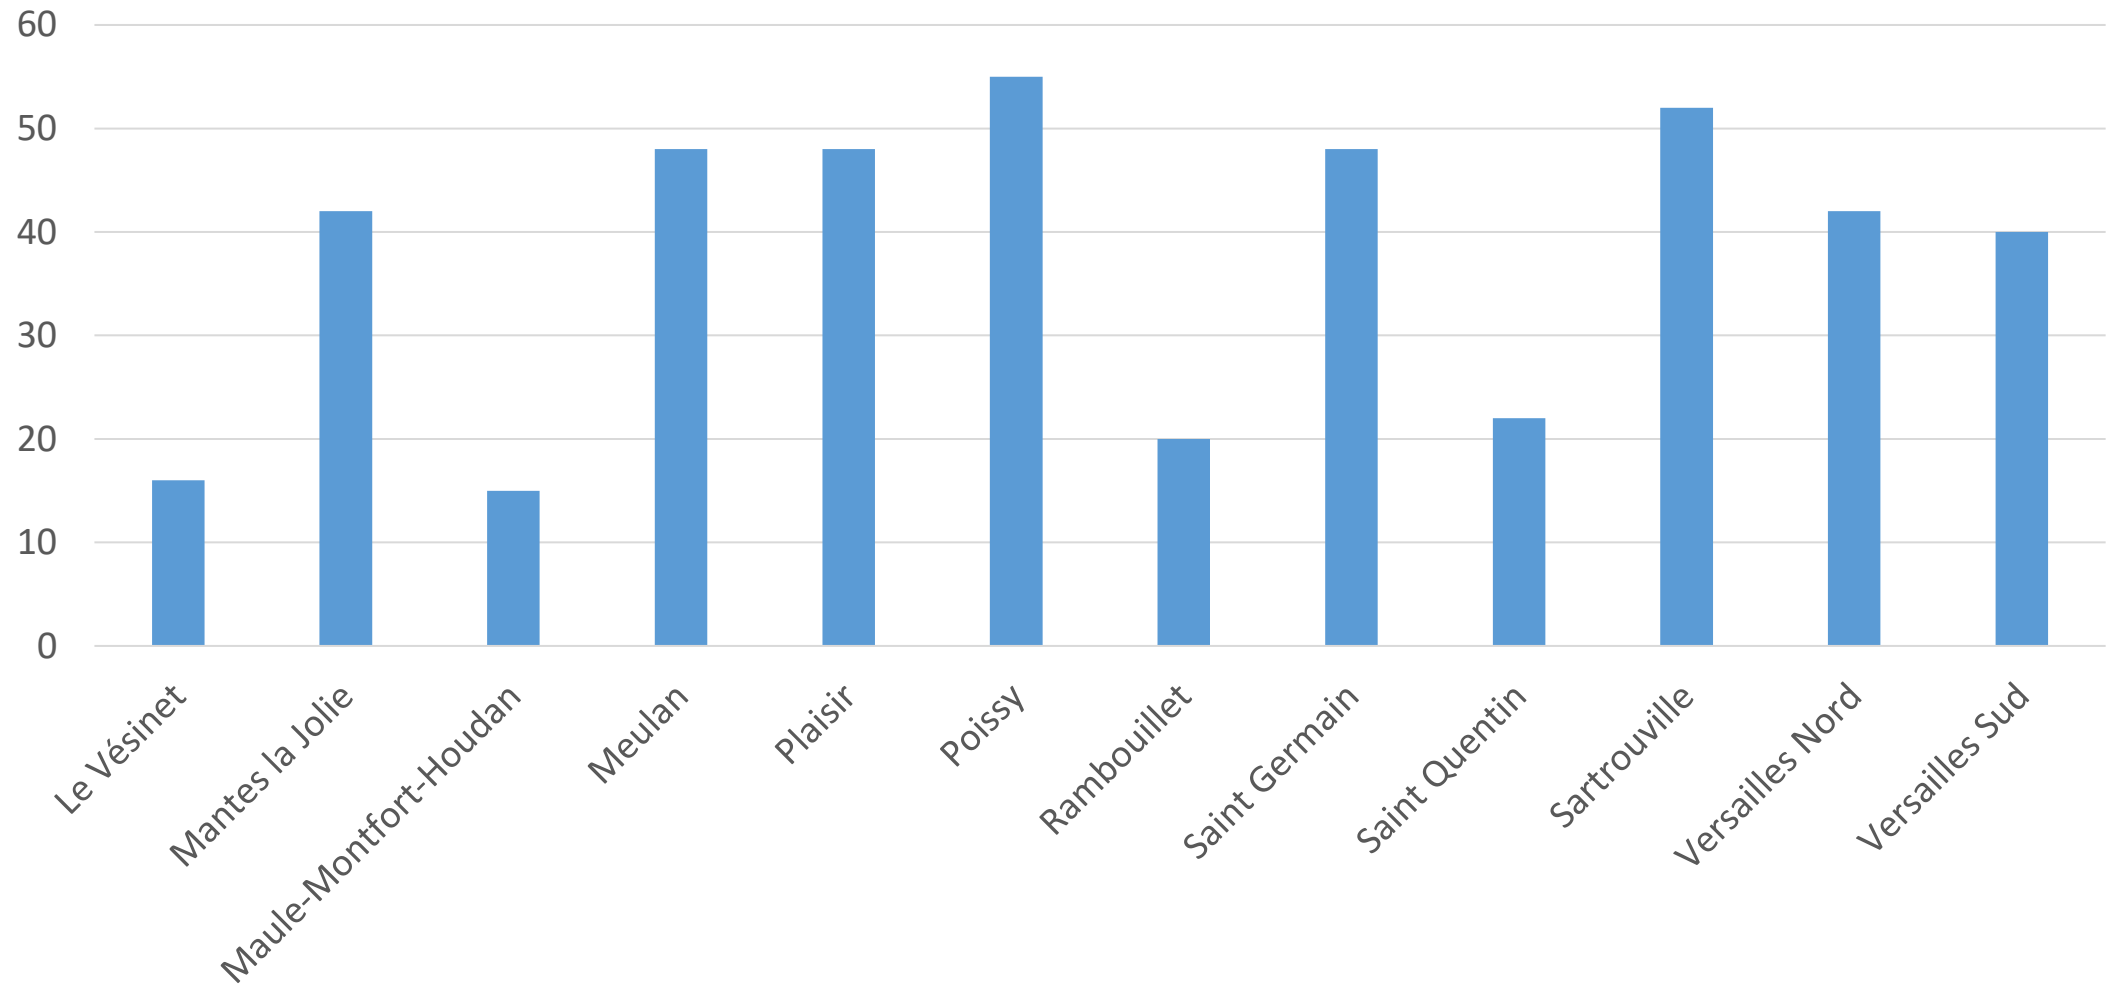

Les catéchumènes appelés en 2026

Profil et répartition

Évolution du nombre des catéchumènes Diocèse de Versailles

Répartition des catéchumènes par sexe en 2026

Répartition des catéchumènes en 2026 par âge et par sexe

Répartition des catéchumènes par doyenné en 2026

Répartition des catéchumènes par paroisse en 2026

Doyenné du Vésinet

Chatou	9
Le Vésinet	4
Montesson	3

Doyenné de Mantes

Bonnières-Rosny	7
Bréval	6
Limay-Vexin	13
Mantes	10
Mantes Sud	6