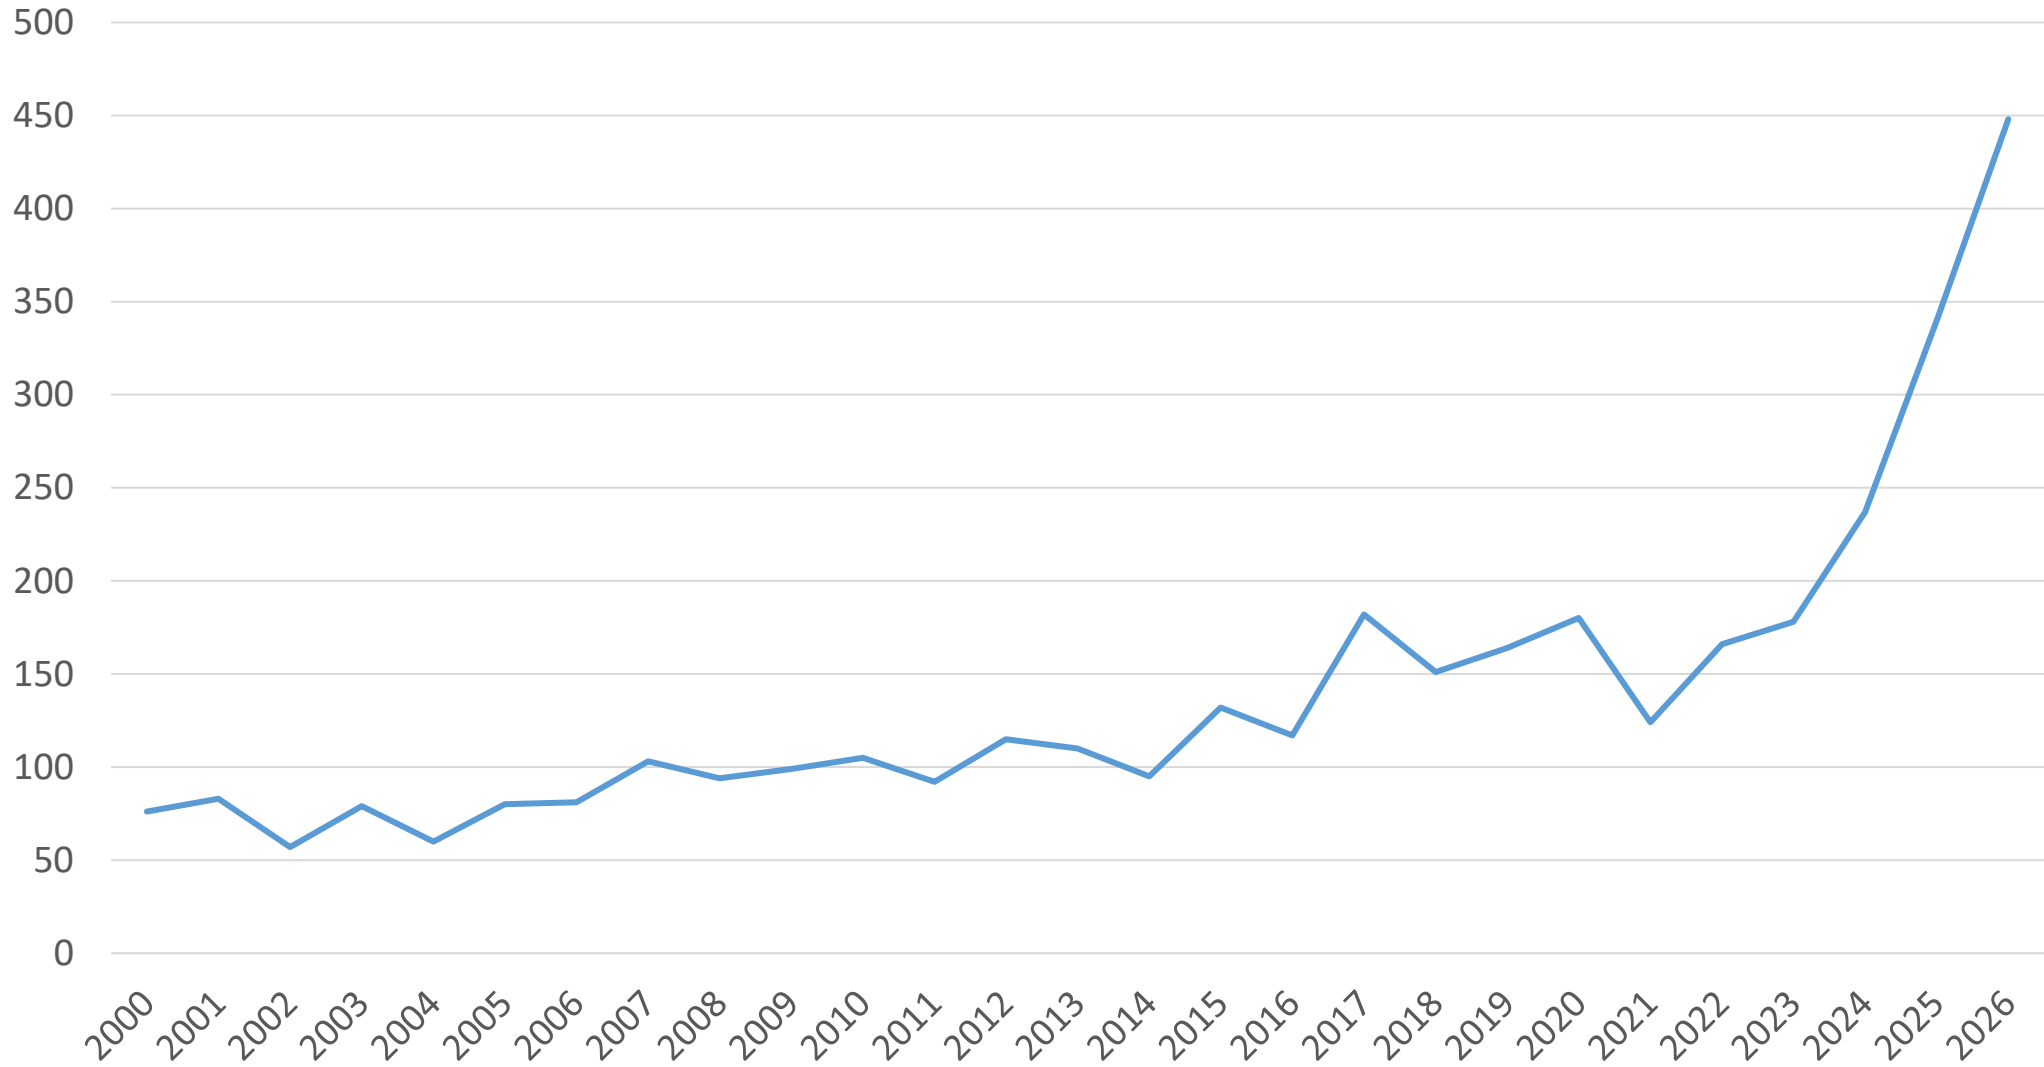

Les catéchumènes appelés en 2026

Profil et répartition

Évolution du nombre des catéchumènes Diocèse de Versailles

Répartition des catéchumènes par sexe en 2026

Répartition des catéchumènes en 2026 par âge et par sexe

Répartition des catéchumènes par doyenné en 2026

Répartition des catéchumènes par paroisse en 2026

Doyenné du Vésinet

Chatou	9
Le Vésinet	4
Montesson	3

Doyenné de Mantes

Bonnières-Rosny	7
Bréval	6
Limay-Vexin	13
Mantes	10
Mantes Sud	6