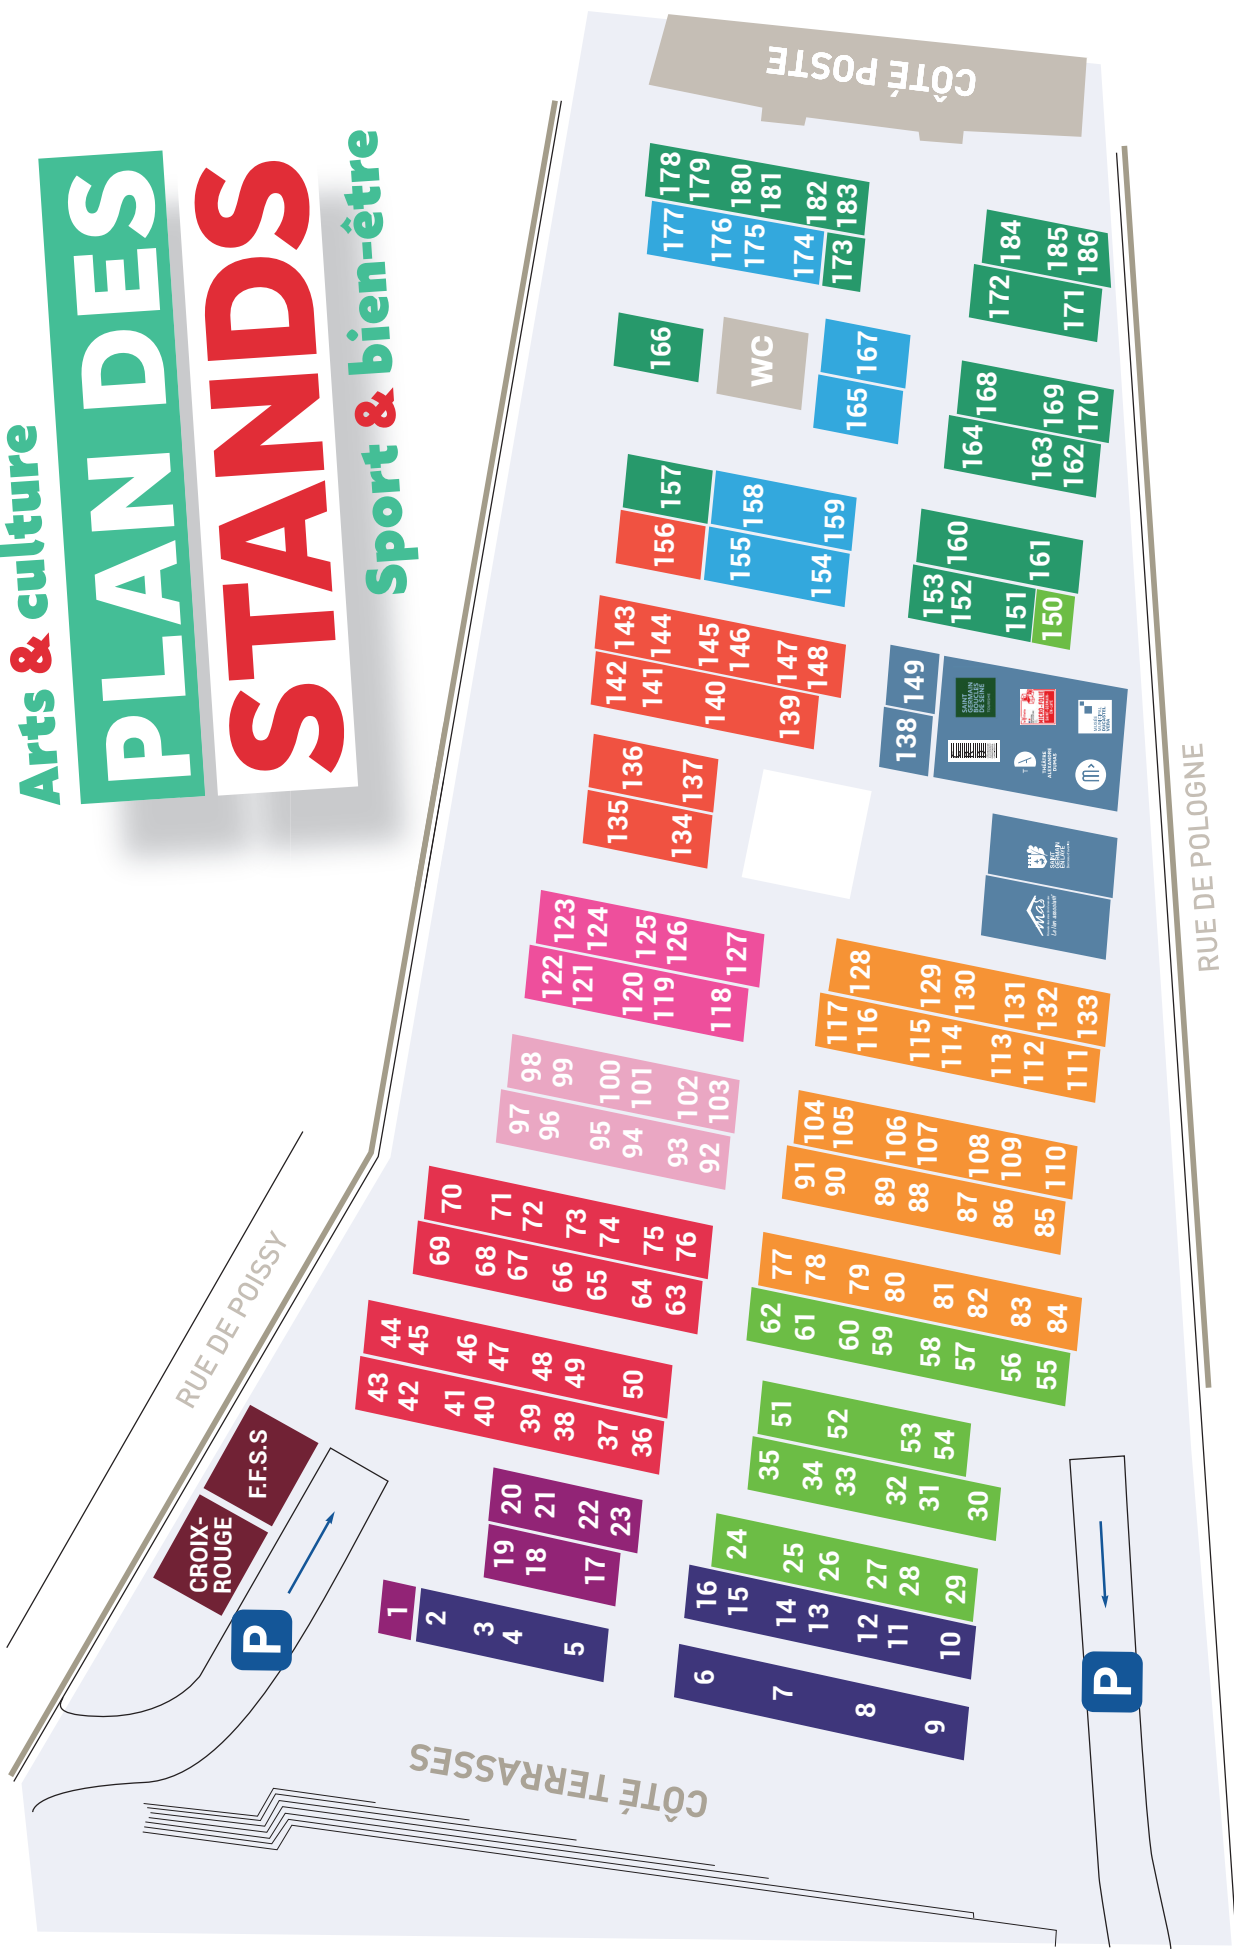

VIE LOCALE ET CITOYENNETÉ

Accueil international de Saint-Germain-en-Laye	24
AGASEC	51
Église protestante unie - Saint-Germain le Temple	57
Association des Soleils d'or	55
Association du plateau de Bel-Air	30
Association paroissiale Sainte-Croix Saint-Etienne	58
AVF Saint-Germain-en-Laye/Marly-le-Roi	35
Club de bridge	26
Club de scrabble	25
Club Questions pour un champion	28
Comité des Fêtes luziennes de Saint-Germain-en-Laye	29
La Soucoupe	52
EEDF - Éclaireuses, éclaireurs de France	
Groupe Saint-Germain-en-Laye	60
Église évangélique de Saint-Germain-en-Laye	56
FTB explorer's	61
Les Amis de la forêt de Saint-Germain et Marly	33
Les Ateliers de l'Environnement et de la Démocratie	32
Les Voix du nucléaire	31
MDB - Saint-Germain à Vélo	34
Scouts et Guides de France	
Groupe Pierre de Porcaro	54
Semer demain	62
UFC Que Choisir de la Boucle	53
Paroisse Saint-Germain - Union des œuvres	59
Venez comme vous jouez	27
The Green hut with cats	150

BIEN-ÊTRE

Association Tous en forme	94
Corps Mouvement conscience	100
École de yoga I-yengar	96
Jin Ling France	99
Les Arts de l'être	95
Mujokan	98
Nordic sports	97
Prasada Yoga	101
Qi gong et arts internes	92
Sports, loisirs et culture Saint-Léger	102
Taï chi chuan 78	103
Taï chi chuan yen nien 78	93

DANSE

Accordanse	119
Afro y latino	120
Atelier des Arts scéniques	121
Centre choréa	126
FC K'danse	127
Friskis & Svettis	123
Soglaam	124
Tango partage	125
Ubun 2fit	122
VO2 max	118

SPORTS DE COMBAT

Académie de krav maga Saint-Germain-en-Laye	141
AK78	139-140
Arts martiaux Saint-Germain	134-135
Capoeira	142
CKF78	143
IKS 78	144
Judo club de Saint-Germain - SSG	156
Kumar boxe thaï	146
Racing club Saint-Germain	136-137
Talion krav maga	145
TUESG	147-148

SPORTS COLLECTIFS

Aigles Benfica Futsal	175
Association sportive de Fourqueux	158
Baseball	177
FC Saint-Germain football	155
Handball Saint-Germain	176
Hockey club Saint-Germain	159
PSG - Paris-Saint-Germain football	167
MLSGP - Rugbyvelines	165
TUEG basket	154
Volley ball Saint-Germain	174

SPORTS INDIVIDUELS

ASF - Association sportive de Fourqueux	157-166
Aquadôme Saint-Germain	171-172
Cercle de l'Aviron	179
Club alpin français	161
Cercle des Nageurs de l'ouest	173
Cercle d'escrime	164
Cyclotourisme	180
Club Oxygène	186
Le Dôme - Piscine intercommunale	182
Le Dôme - Centre de remise en forme	183
Epona club Nature	185
Foulées de Saint-Germain	160
Golf des Loges	162
Les Grandes randonnées saint-germanoises	181
Sport adapté	163
Tennis club Saint-Germain sud	184
Tennis club des Loges	168
Les Archers d'Ulysse	169
Tri Team Saint-Germain	170
Tri Team Saint-Germain	170
TUESG	151-152-153
VTT Saint-Germain	178

Activités Ville - Service Jeunesse	138
Maison Sport Santé	149

Arts & culture

PLAN DES STANDS

Sport & bien-être

RUE DE POISSY

RUE DE POLOGNE

- International
- Danse
- Sports de combat
- Sports collectifs
- Sports individuels
- Art et culture
- Économie - Formation
- Bien-être
- Santé - Solidarité
- Vie locale et citoyenne
- Activités Ville